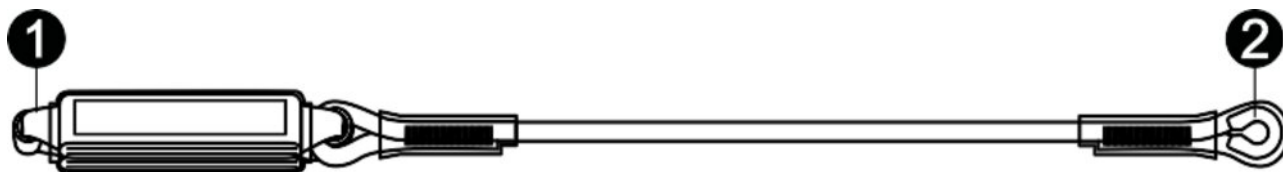

ABM/LB101

Amortyzator bezpieczeństwa z linką i zatrzaśnikami

EN 355

CECHY SZCZEGÓLNE

DOPUSZCZONE
DO PRACY W STREFACH
ZAGROŻONYCH WYBUCEM

PARAMETRY

Materiał	poliester	Wymiary	200 x 32 x 45 mm
Wykonanie	lina rdzeniowa w oplocie		
Średnica	10,5 mm		

AMORTYZATOR

Wykonanie	taśma poliamidowa
-----------	-------------------

CENNIK

zatrzaśnik 1	zatrzaśnik 2		nr kat.	cena netto [PLN]
BRAK	BRAK	Amortyzator bezpieczeństwa z linką bez zatrzaśników	BW200/LB101	102,00 / szt.
			BW200/LB101/2AZ002	124,00 / szt.
AZ 002 stal otwarcie 19 mm	AZ 002 stal otwarcie 19 mm			

AZ 003
aluminium
otwarcie 20 mm

AZ 003
aluminium
otwarcie 20 mm

BW200/LB101/2AZ003 **139,00 / szt.**

AZ 011
stal
otwarcie 18 mm

AZ 011
stal
otwarcie 18 mm

BW200/LB101/2AZ011 **141,00 / szt.**

AZ 022
stal
otwarcie 55 mm