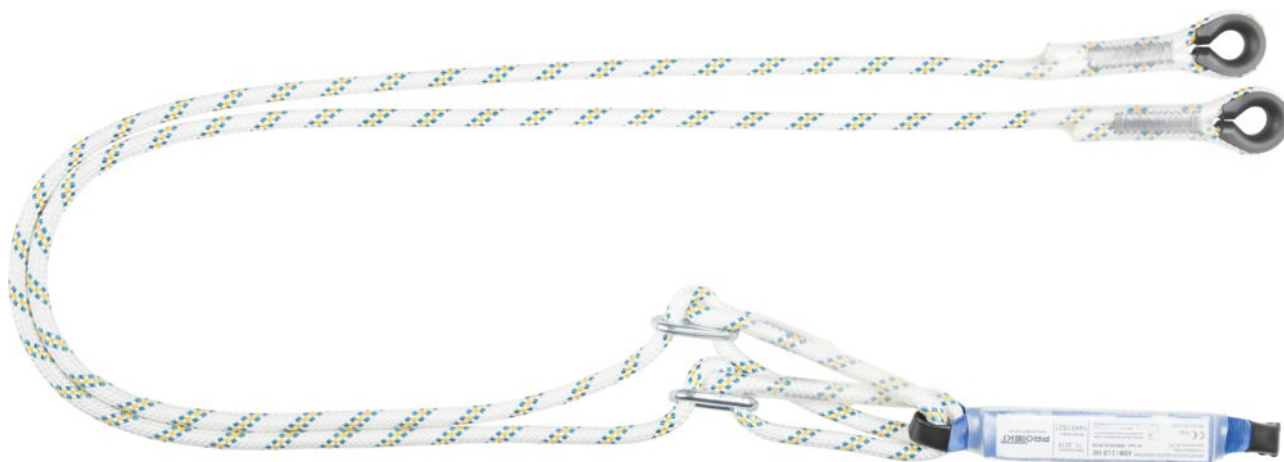

ABM/2LB100

Amortyzator bezpieczeństwa z podwójną linką regulowaną i zatrzaśnikami

EN 355

CECHY SZCZEGÓLNE

DOPUSZCZONE
DO PRACY W STREFACH
ZAGROŻONYCH WYBUCEM

PARAMETRY

Materiał	poliester	Wymiary	200 x 32 x 45 mm
Wykonanie	lina rdzeniowa w oplocie	Kolor	niebieski
Średnica	12 mm		

AMORTYZATOR

Wykonanie taśma poliamidowa

CENNIK

zatrzaśnik 1	zatrzaśnik 2		nr kat.	cena netto [PLN]
BRAK	BRAK	Amortyzator bezpieczeństwa z podwójną linką regulowaną bez zatrzaśników	BW200/2LB100	154,00 / szt.
			BW200/2LB100/3AZ011	214,00 / szt.
AZ 011 stal otwarcie 18 mm	AZ 011 stal otwarcie 18 mm			
			BW200/2LB100/AZ002/2AZ022	231,00 / szt.
	AZ 022 stal otwarcie 55 mm			

AZ 002
stal
otwarcie 19 mm

AZ 023
aluminium
otwarcie 56 mm

AZ 025
stal
otwarcie 83 mm

AZ 029
stal
otwarcie 50 mm

AZ 023
aluminium
otwarcie 56 mm

AZ 003
aluminium
otwarcie 20 mm

AZ 024
aluminium
otwarcie 110 mm

AZ 029
stal
otwarcie 50 mm

BW200/2LB100/AZ002/2AZ023 **253,00 / szt.**

BW200/2LB100/AZ002/2AZ025 **341,00 / szt.**

Amortyzator bezpieczeństwa z podwójną linką regulowaną i zatrzaśnikami

BW200/2LB100/AZ002/2AZ029 **231,00 / szt.**